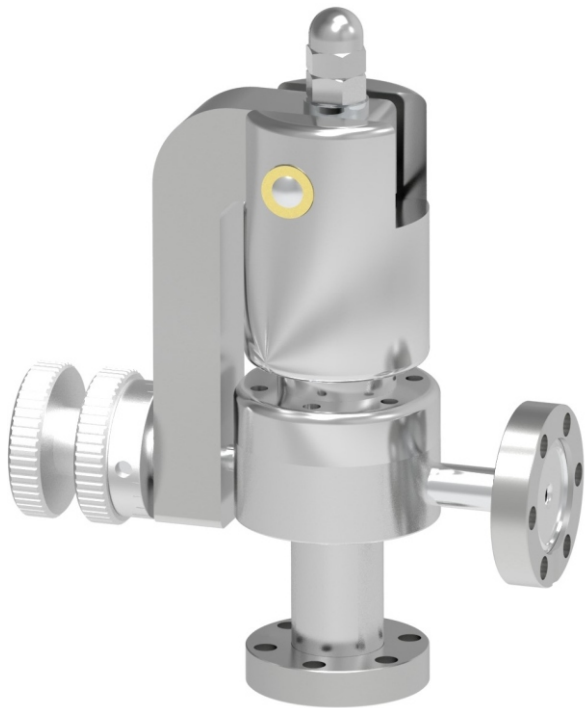

**UHV**  
**DOSIERVENTILE**

### CF - Ganzmetall-Dosierventil GDV

demontierbar	
Flansche rotierbar	DN 16 CF
Leckrate geschlossen	mbar l s <sup>-1</sup> < 10 <sup>-11</sup>
dosierbare Gasrate	mbar l s <sup>-1</sup> 10 <sup>-11</sup> - 10 <sup>-1</sup>
Ausheiztemperatur	400 °C
<b>Artikel</b>	<b>GDV 6/16</b>
€ / Stück	1.180,-